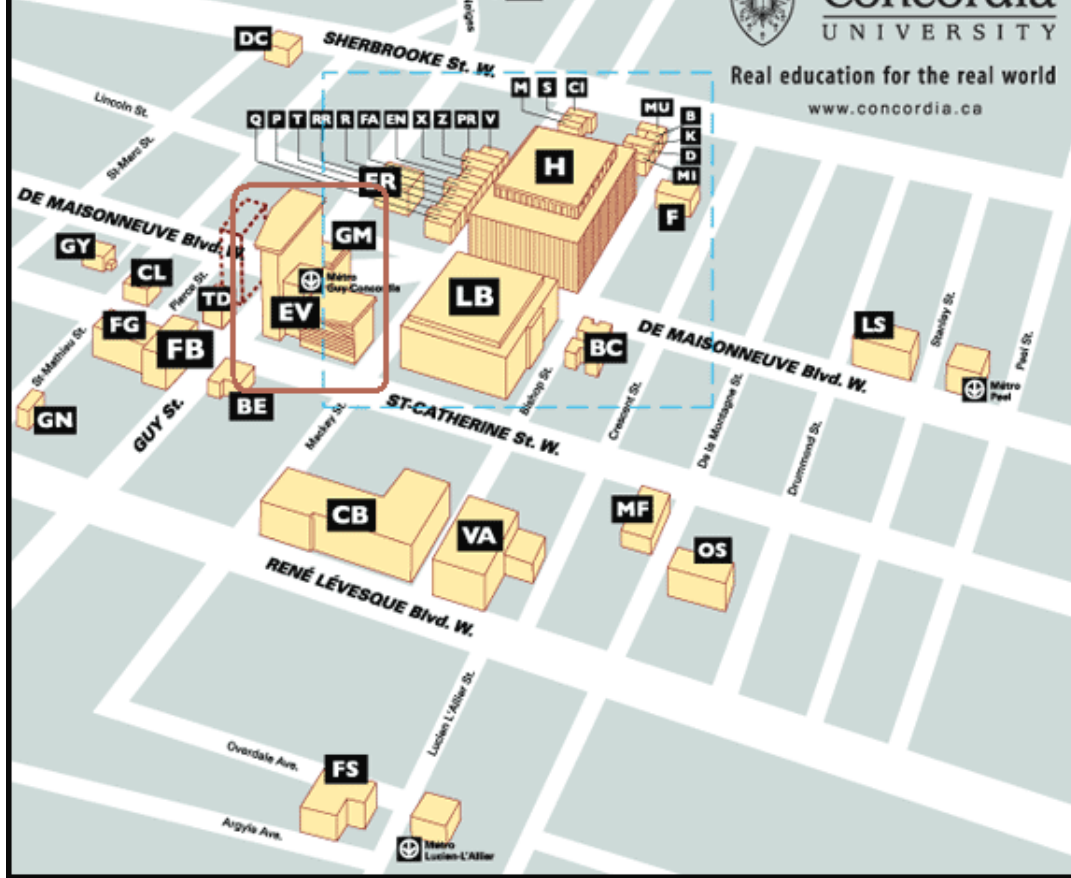

Sir George Williams Campus

1455 de Maisonneuve Blvd. W. H3G 1M8

Cité des Métiers

Docteur Penfield Ave.

Concordia UNIVERSITY

Real education for the real world
www.concordia.ca